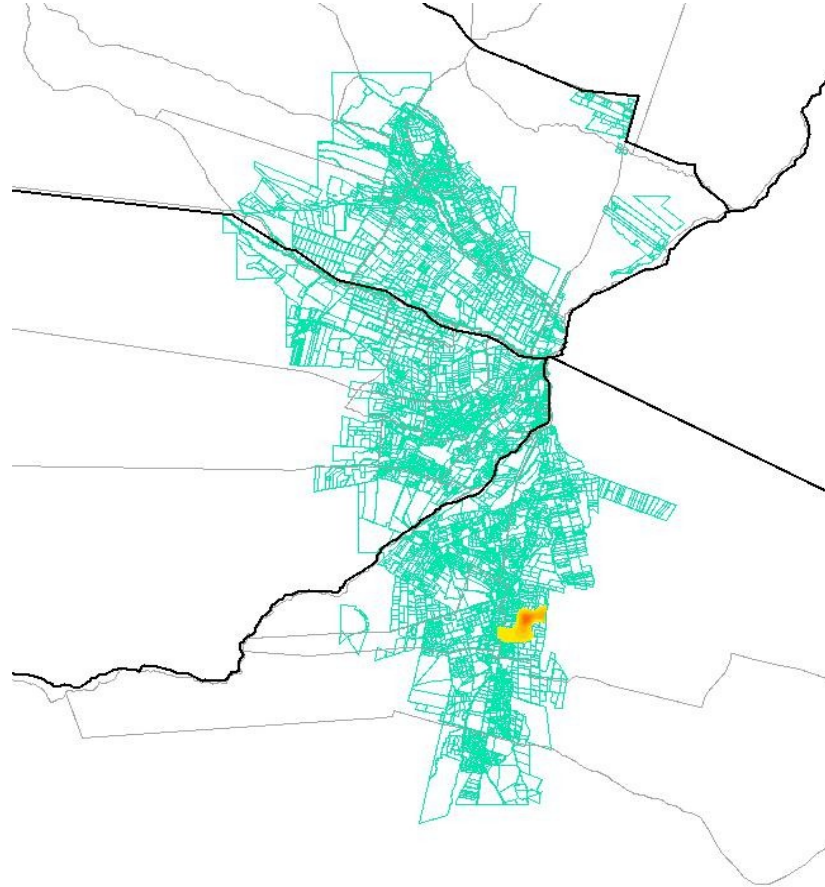

EVALUACION DE DAÑOS TORMENTA DEL 14/02/2008 DEPARTAMENTO SAN CARLOS

Ubicación relativa Oasis Centro – Dpto: San Carlos

CULTIVO INDICE: FRUTALES

(c) QGIS 2004

San Carlos

Eugenio Bustos

(c) QGIS 2004