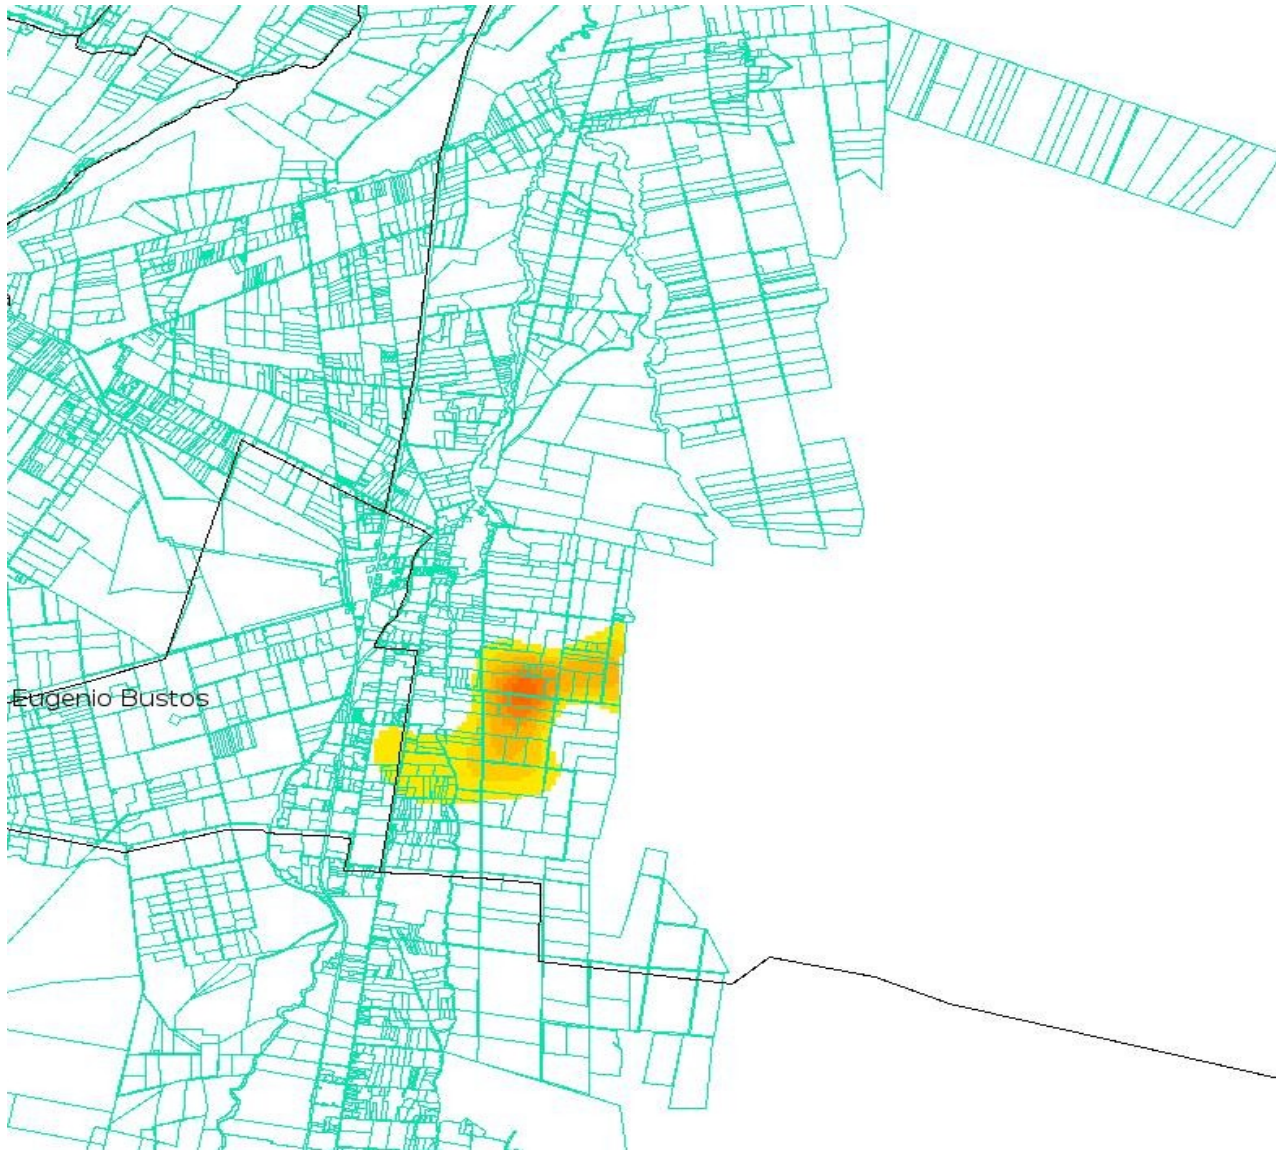

EVALUACION DE DAÑOS TORMENTA DEL 14/02/2008 DEPARTAMENTO SAN CARLOS

Ubicación relativa Oasis Centro – Dpto: San Carlos

CULTIVO INDICE: FRUTALES

(c) QGIS 2004

San Carlos

Eugenio Bustos

(c) QGIS 2004