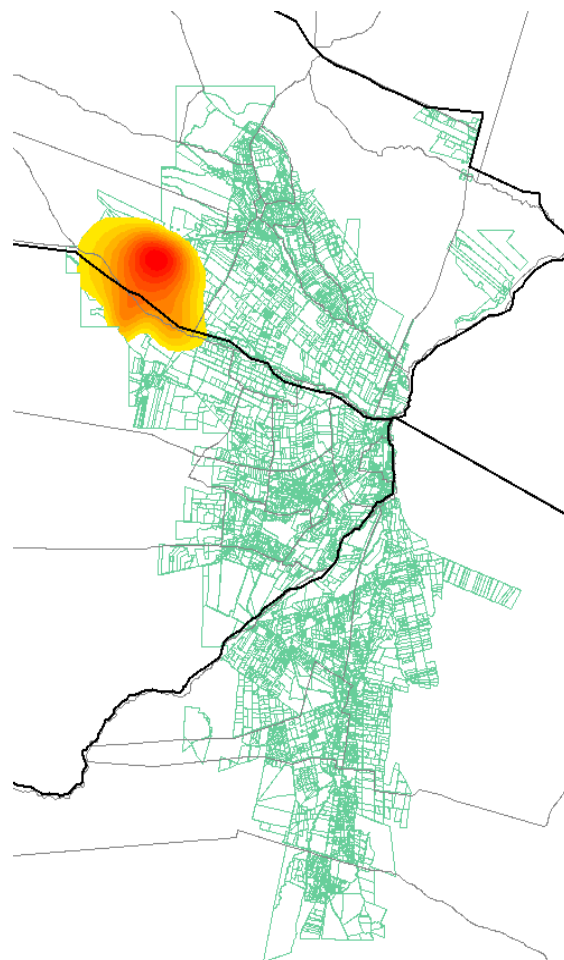

EVALUACION DE DAÑOS TORMENTA DEL 21/02/2008 DEPARTAMENTO TUPUNGATO Y TUNUYAN

Ubicación relativa Oasis CENTRO - Dpto: Tupungato y Tunuyán

CULTIVO INDICE: VID

(c) QGIS 2004